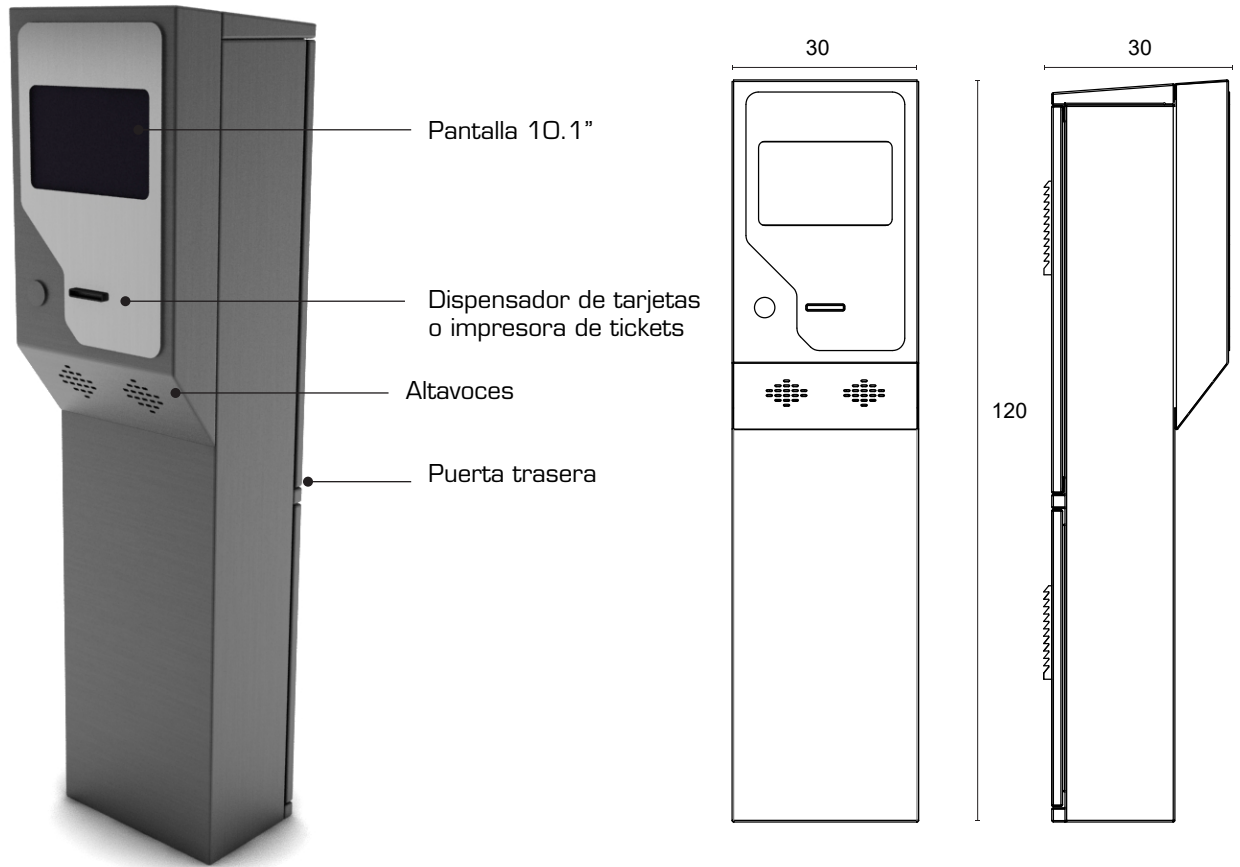

AUTOLINE CTR - 571

DISPENSADOR DE TARJETAS O TICKETS

Autoline
control LTDA.

Características

- Facil integración con loop detector.
- Pantalla configurable.
- Certificación EMV homologado para Europa y América.
- Sistema integración a software de Tarificación o Stand alone.
- Lector escritor Tarjetas RFID mifare ISO / 14443-4 ó impresora termica de Tickets.
- Incluye Voz de aviso de entrada y salida.
- Compacto, rápido, Ligero y robusto.
- Equipo para uso exterior en acero inoxidable e interior en Cold rolled.

Especificaciones Técnicas

Capacidad de almacenamiento	200 Tarjetas
Velocidad de captura	3 Segundos
Comunicación	TCP/IP (Red de Datos)
Alimentación	110 V AC
Temperatura/humedad	0-50 °/0-90% RH
Material	Metálico Calibre 18
Acabado	Pintura Electroestática
Anclaje	Soporte Base 1/8"
Salidas	2, Relay

Embalaje

Alto 124.5 cm
Ancho 38.3
Profundidad 30.3
Peso 61 Kg

Accesorios

Citófono
Lector de tarjetas externo
Pantalla configurable
Lector de códigos de barras.
Camara para captura de conductor.