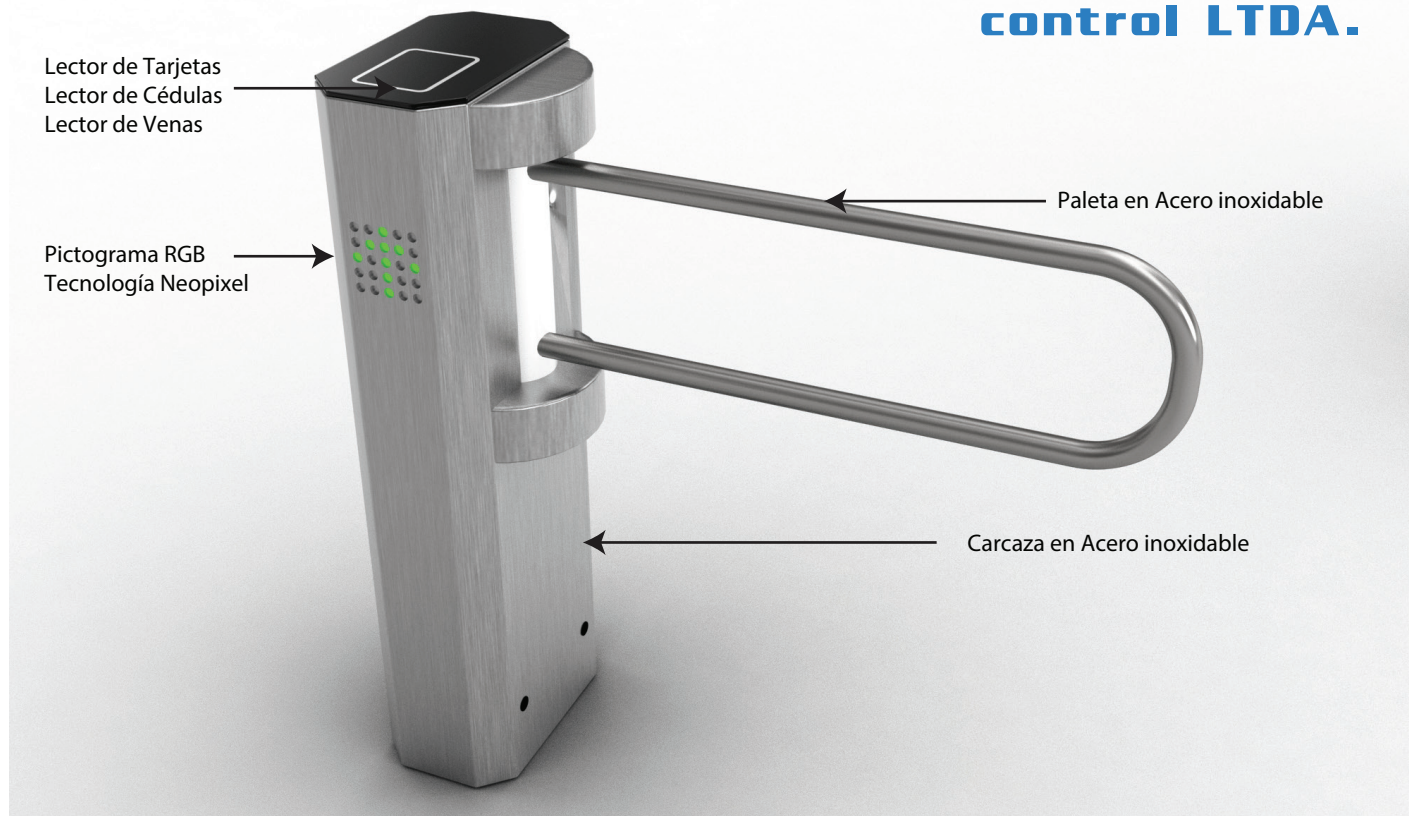

AUTOLINE 8000

PUERTA DISCAPACITADOS

Autoline
control LTDA.

CARACTERÍSTICAS

Mecanismo motorizado bidireccional.
Apertura automática sin ningún tipo de contacto.
MCBF : Un millón de ciclos.
Acero inoxidable AISI 304.
Alimentación eléctrica 110 Voltios.
Bloqueo electrofreno.
Audio programable.

MEDIDAS EN CENTIMETROS