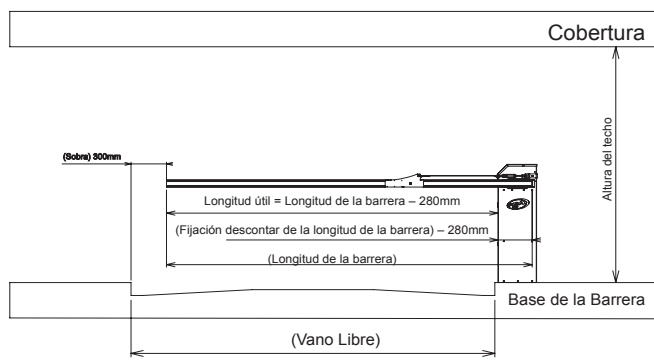

MODELO: BARRERA LINEAL DE ALUMINIO

Longitud de la Barrera	Ciclos/Hora	Tiempo de apertura (ajustable)	Tiempo de cierre (ajustable)	Potencia del motor	Tensión
2,5 hasta 3,0 m	Intenso	1 s	1,5 s	1 HP	127 y 220 V
3,5 hasta 4,5 m	Intenso	2,5 s	3 s	1 HP	127 y 220 V
5,0 hasta 6,0 m	Intenso	4 s	5 s	1 HP	127 y 220 V

MODELO: BARRERA LINEAL DE PVC

Longitud de la Barrera	Ciclos/Hora	Tiempo de apertura (ajustable)	Tiempo de cierre (ajustable)	Potencia del motor	Tensión
2,5 hasta 3,0 m	Intenso	1 s	1,5 s	1 HP	127 y 220 V

Nota: Todas las medidas están en milímetros.