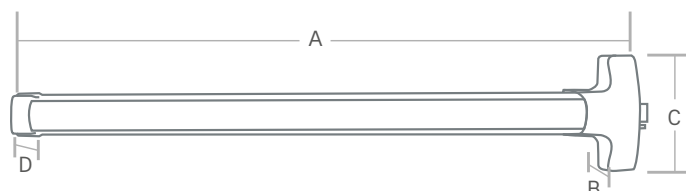

Ficha Técnica

Miami 1 punto

Barras Antipánico / Miami

SKU: 0009306 - 0009308

Información técnica

Se puede instalar en puerta sencilla, puerta doble con marco, puerta doble sin marco de metal o madera.

Operación

Mecánica.

Compatible con

Manija Versailles acabado US10B para madera, metal o vidrio con cilindro y 3 llaves (SKU 0009305)

Garantía

De por vida.

Dimensiones

Medidas en mm

A	B	C	D
840	153	43	72

Materiales

Cuerpo: Acero.
Cubierta: Tapas en aluminio.
Pestillo: Resbalón y seguro zamak.

Acabado/Color

Rojo, Verde.

Especificaciones instalación

Backset (mm):	60
Espesor puerta (mm):	N.A
Ancho puerta (mm):	N.A
Peso puerta (kg):	N.A
Mano:	Izquierda y derecha.

Empaque

Empaque individual:	Medidas: : 88 x 17 x 8.5 cm.
Empaque master:	Medidas: N.A
Plantilla de instalación:	Incluida.
Instructivo:	Incluido.
Accesorios:	Tres paquetes de tornillos: para puertas de metal y madera. Cantenera, suplemento para marco sin escalón, soporte trasero.