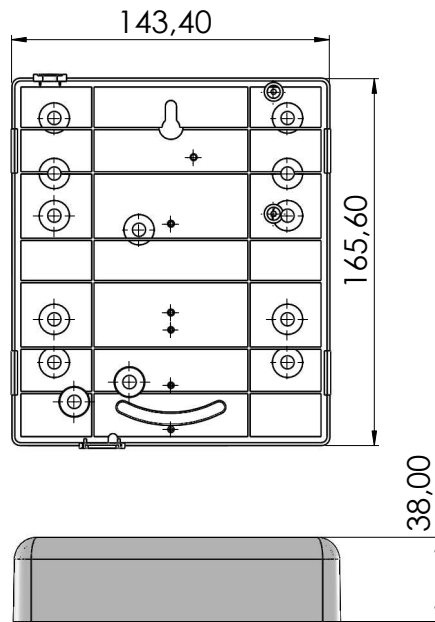

ALARMA

» DISEÑO TÉCNICO